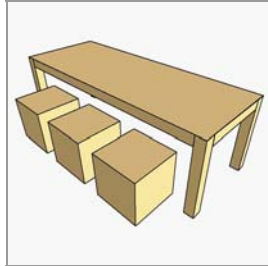

90°

Meubelontwerp

90 Graden ontwerpt en maakt meubels op maat, zoals een eettafel, bijzettafel, multifunctionele kruk/opbergdoos of kast. Diverse combinaties van meubels zijn mogelijk. Hier ziet u een overzicht van de meubelcollectie van 90 graden.