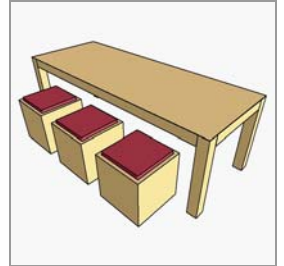

90°

Meubelontwerp

90 Graden ontwerpt en maakt meubels op maat, zoals een eettafel, bijzettafel, multifunctionele kruk/opbergdoos of kast. Diverse combinaties van meubels zijn mogelijk. Hier ziet u een overzicht van de meubelcollectie van 90 graden.