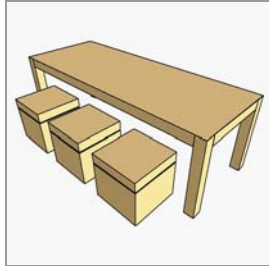

90°

Meubelontwerp

90 Graden ontwerpt en maakt meubels op maat, zoals een eettafel, bijzettafel, multifunctionele kruk/opbergdoos of kast. Diverse combinaties van meubels zijn mogelijk. Hier ziet u een overzicht van de meubelcollectie van 90 graden.