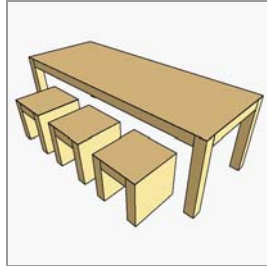

90°

Meubelontwerp

90 Graden ontwerpt en maakt meubels op maat, zoals een eettafel, bijzettafel, multifunctionele kruk/opbergdoos of kast. Diverse combinaties van meubels zijn mogelijk. Hier ziet u een overzicht van de meubelcollectie van 90 graden.